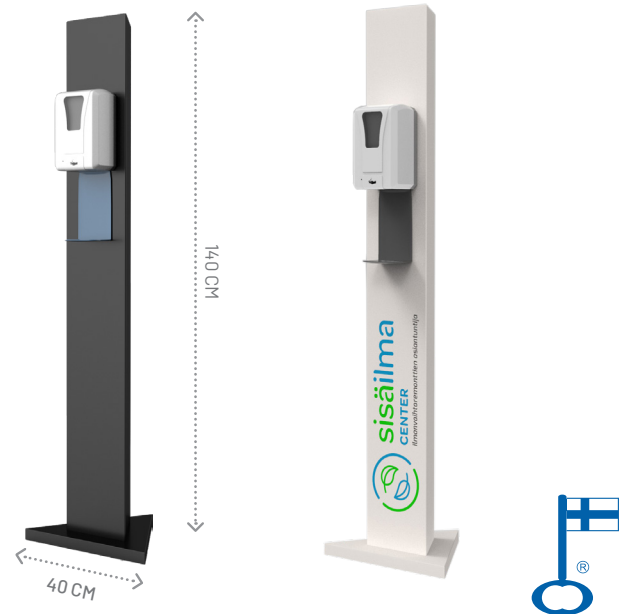

ALFA 12.1

käsidesiautomaatti

Alfa 12.1 on kosketusvapaa käsidesiautomaatti. Se soveltuu erinomaisesti virastoihin, toimistoihin, ravintoloihin, kauppakeskuksiin, marketeihin, huvipuistoihin ja muihin julkisiin tiloihin, joissa liikkuu paljon ihmisiä. Laite tunnistaa automaattisesti kädet ja annostelee niille sopivan määrän käsidesiä. Tyylikäs annostelija on kosketusvapaa, hygieeninen ja miellyttävä tapa pitää huolta omasta, asiakkaiden ja henkilökunnan käsihygieniasta.

Laitteen tukeva runko ja jalusta ovat pulverimaalattua terästä ja ne ovat valmistettu Suomessa. Rungon varastoväri on musta tai valkoinen, mutta lisätilauksesta Alfa 12 on saatavana myös useissa eri väreissä tai brändättynä esimerkiksi yrityksen logolla.

Alfa 12 annostelija toimii paristoilla tai verkkovirralla. Annostelijan säiliö on helposti uudelleen täytettäviä eikä käyttöä ole sidottu valmistajan täyttöpulloihin.

Ominaisuudet

- yksi annostelija
- säiliöstä tulee noin 1250-1400 annosta
- paino noin 16,5 kg
- varastovärit musta ja valkoinen
- voidaan toimittaa yrityksen logolla
- toimii neljällä paristolla
- verkkovirtajohto saatavilla lisämaksusta